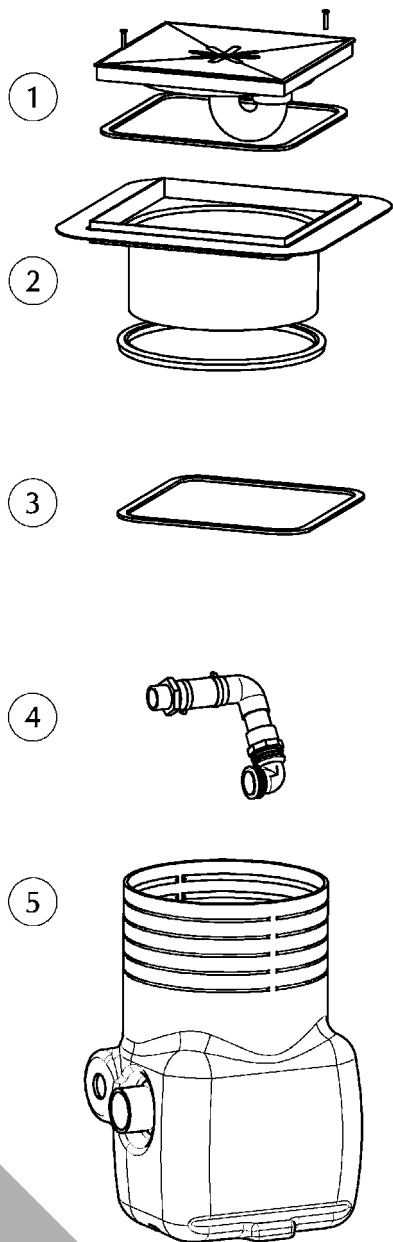

BAUFIX 50 (JP09335)

Ersatzteile - Spare parts - Pièces de rechange - Reserveonderdelen - Parti di ricambio - Reservedele - Reservdelar
 Varaosat - Części zamienne - Náhradní díly - Alkatrészek - Piese de schimb - Запасные части - 备件

①	Abdeckplatte	Cover	JP48245
②	Abdeckrahmen	Frame	JP48244
③	Dichtprofil	Profiled joint	JP47394
④	Anschluss-Set	Connecting kit	JP47395
⑤	Behälter	Sump	JP47393