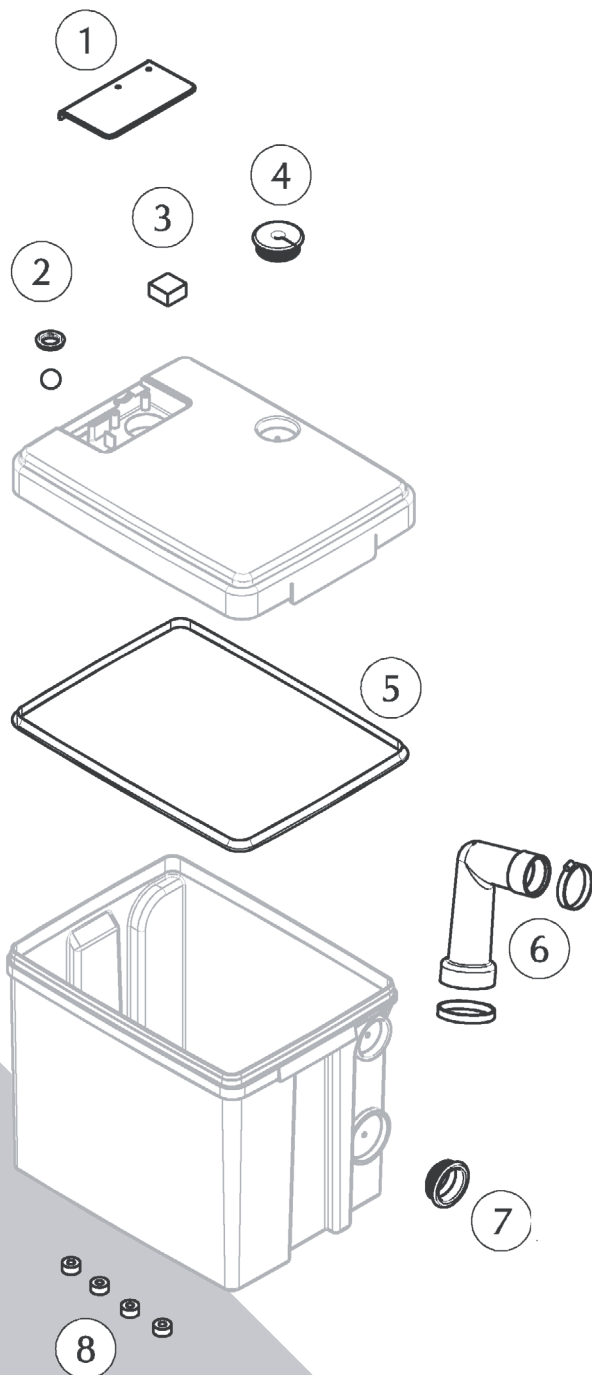

HEBEFIX (JP01063)

Ersatzteile - Spare parts - Pièces de rechange - Reserveonderdelen - Parti di ricambio - Reservedele - Reservdelar
 Varaosat - Części zamienne - Náhradní díly - Alkatrészek - Piese de schimb - Запасные части - 备件

①	Abdeckung	Cap	JP47535
②	Kugel und Scheibe	Ball and washer	JP47539
③	Filter	Filter	JP47542
④	Verschluss-Stopfen	Sealing plug	JP47540
⑤	Deckeldichtung	Cover seal	JP44647
⑥	Abgangskrümmter	Outlet elbow	JP47536
⑦	Steckdichtung DN40	Plug in seal DN40	JP45098
	Steckdichtung DN50	Plug in seal DN50	JP45099
⑧	Füße	Feet	JP47537